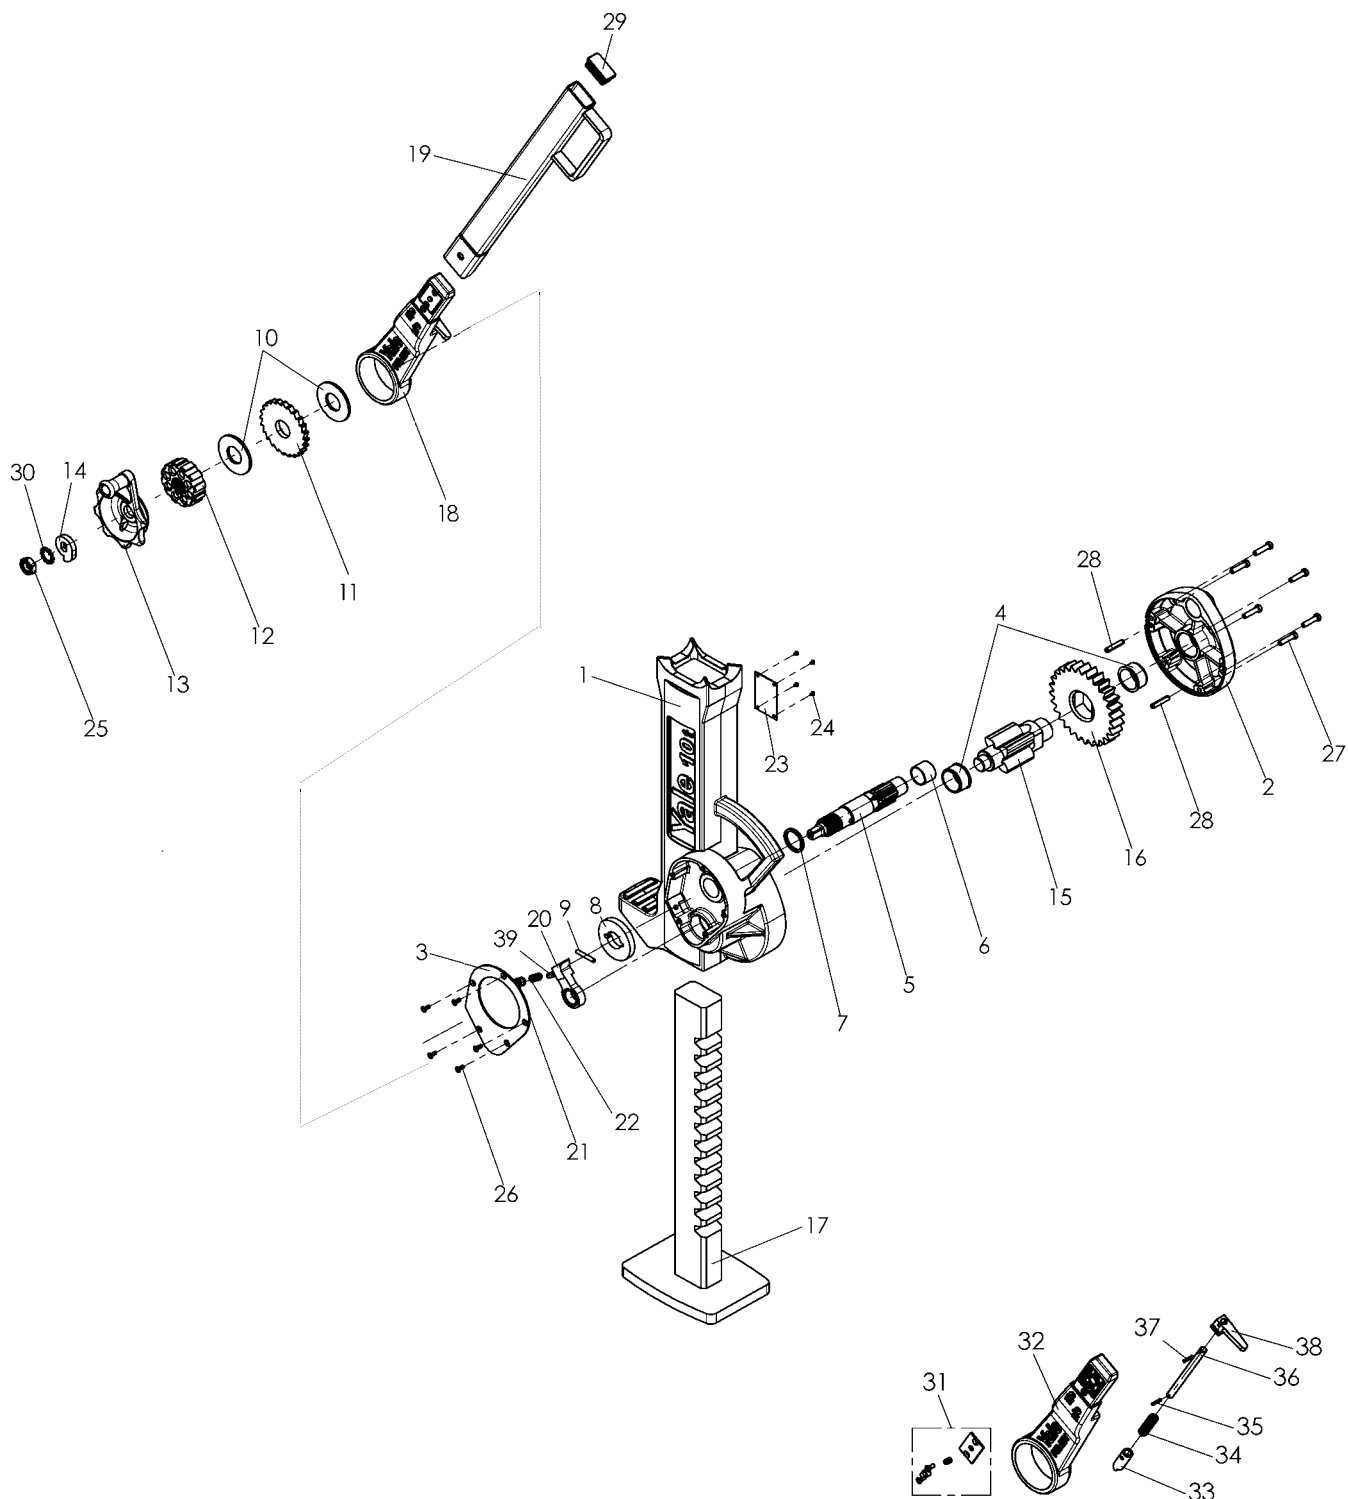

- D** Ersatzteilliste
- GB** Spare Part Manual
- F** Manuel pièces de rechange

Mod. MJ 10 ***Yaletaurus***

**Yale Industrial
Products GmbH**

Pos.	Artikel-Nr. / Part No. / Pièce No.	Bezeichnung	Description	Désignation	Menge / Quantity / Quantity
1	00100050	Gehäuse kpl.	Housing assy	Carter cpl.	1
2	00100055	Gehäusedeckel	Housing cover	Capot carter	1
3	00106002	Deckplatte	Load break cover	Couvercle	1
4	00107524	Buchse	Bushing	Bague	2
5	00106096	Antriebsritzel , kpl.	Drive pinion assy	Pignon arbre cpl.	1
6	00106248	Buchse	Bushing	Bague	1
7	00105989	Abstandsscheibe	Spacer	Bague	1
8	00103895	Druckscheibe	Disc hub	Moyeu	1
9	00106254	Bolzen	Bolt	Goupille	1
10	00108500	Friktionsscheibe	Friction disc	Deque de friction	2
11	00105075	Sperrradscheibe	Ratchet disc	Disque à rochet	1
12	00101028	Sperrrad	Ratchet	Rochet	1
13	00102091	Kurbelhandrad kpl.	Handwheel assy	Volant cpl.	1
14	00102038	Nasenscheibe	Check washer	Doigt d'arrêt	1
15	00100030	Ritzel	Pinion	Arbre	1
16	00157460	Zahnrad	Gear	Roue dentée	1
17	00100036	Fuß kpl.	Base assy	Pied cpl.	1
18	00100077	Hebelkopf , kpl.	Lever head assy	Tête de levier cpl.	1
19	00100074	Handhebel	Lever	Levier	1
20	00108289	Sperrhaken	Brake pawl	Cliquet de frein	1
21	00108251	Sperrhakenfeder	Brake pawl spring	Ressort	1
22	00105019	Sperrhakenfeder	Brake pawl spring	Ressort	1
23	00100046	Typenschild "MJ"	Name plate "MJ"	Plaque firme "MJ"	1
	00100079	Typenschild "TAURUS"	Name plate "TAURUS"	Plaque firme "TAURUS"	1
24	09128004	Kerbnagel	Grooved nail	Rivet	4
25	09115059	Sechskantmutter	Nut	Ecrou	1
26	09104116	Senkschraube	Screw	Vis	5
27	09102169	Zylinderschraube	Screw	Vis	6
28	09134098	Spannhülse	Locking sleeve	Goupille	2
29	00100072	Stopfen	Plug	Bouchon	1
30	09123018	Zahnscheibe	Tooth washer	Rondelle	1
31	00100080	Platte , kpl.	Plate assy	Plaque cpl.	1
32	00100076	Hebelkopf	Lever head	Tête de levier	1
33	00102133	Sperrklinke	Ratchet	Cliquet levier	1
34	00102132	Sperrklinkenfeder	Lever pawl spring	Ressort	1
35	00102134	Sperrklinkenstift	Ratchet rod pin	Goupille	1
36	00107666	Sperrlinkenstange	Ratchet rod	Tige	1
37	00102136	Schalthebelstift	Lever rod pin	Goupille	1
38	00102135	Schalthebel	Pawl rod lever	Poignée inversible	1
39	00105020	Sperrhakenfederstift	Pawl spring pin	Buteé de cliquet	1