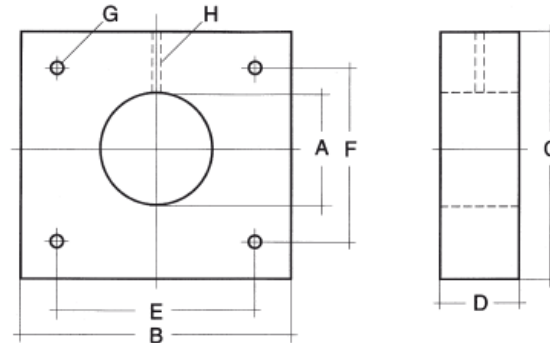

## Teknik bilgiler model AYP

Model	EAN-No. 4025092*	Uygun silindir modeli	Ağırlık kg
AYP-1010	*157407	YS-10/...	9,7
AYP-1510	*157414	YS-15/... ve YH-10/...	12,6
AYP-2310	*157421	YS-23/... ve YH-20/...	12,1
AYP-5010	*159531	YS-50/... ve YH-50/...	19,6
AYP-10010	*159548	YS-100/... ve YH-100/...	46,0
AYP-20010	*159555	YH-200/...	97,0

## Boyutlar model AYP

Model	AYP-1010	AYP-1510	AYP-2310	AYP-5010	AYP-10010	AYP-20010
A, mm	M57x1,5	M67x1,5	M85x2	M125x2	M180x3	M250x4
B, mm	220	220	220	250	330	450
C, mm	200	200	200	250	330	450
D, mm	30	40	40	50	70	80
E, mm	120	120	120	225	300	400
F, mm	150	150	150	225	300	400
G, mm	M12	M12	M12	Ø 13,5	Ø 17,5	Ø 17,5
H, mm	M8	M8	M8	M8	M8	M8