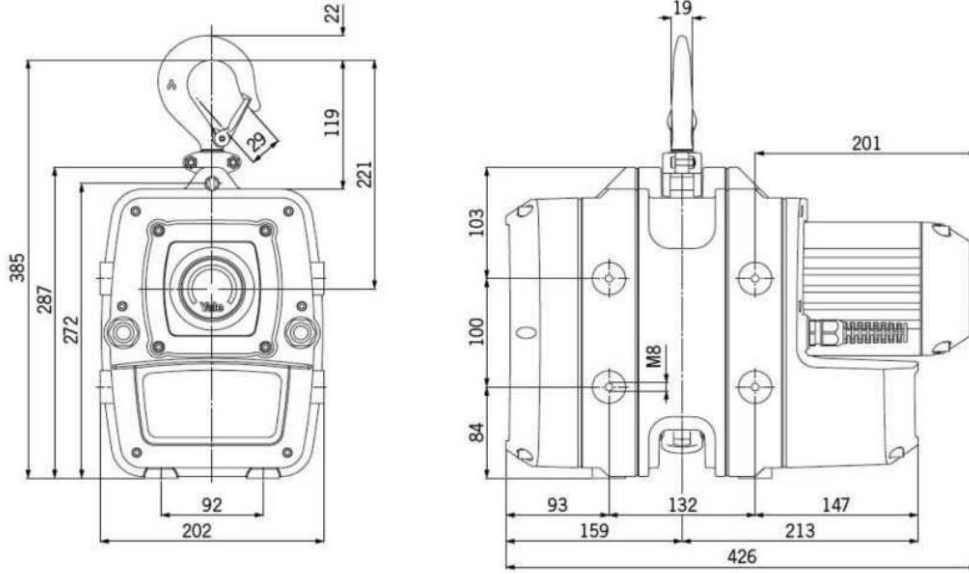

Teknik bilgiler model Yale *Mtrac*[®]

Model	EAN-No. 4053981**	Tek donamlı Standart		Çift donamlı Opsiyonel		Motor kW	Çalışma voltajı
		Kapasite kg	Kaldırma hızı m/dak	Kapasite kg	Kaldırma hızı m/dak		
YMT 1-15	**977263	100	15	200	7,5	0,37	230V/1 Ph/50 Hz
YMT 3-5	**977270	300	5	600	2,5	0,37	230V/1 Ph/50 Hz
YMTF 0,6-30	**977300	66	30/7,5	130	15/3,7	0,37/0,09	400V/3 Ph/50 Hz
YMT 1-30	**977287	100	30	200	15	0,55	400V/3 Ph/50 Hz
YMTF 2-10	**977317	200	10/2,5	400	5/1,3	0,37/0,09	400V/3 Ph/50 Hz
YMT 3-10	**977294	300	10	600	5	0,55	400V/3 Ph/50 Hz

Opsiyonlara bağlı olarak 24-26 kg arası ağırlık (halatsız).
Halat Ø 6.5 mm

Model Yale *Mtrac*, 66 - 300 kg