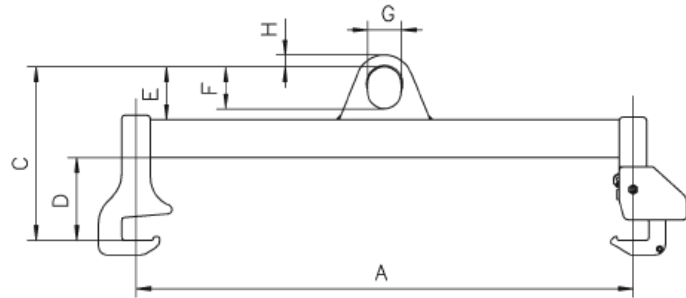

Teknik bilgiler model TTS

Model	EAN-No. 4025092*	Kapasite kg	Ağırlık kg
TTS 1,0/1240 - 810	*551595	1.000	38
TTS 2,0/1240 - 810	*551236	2.000	61
TTS 3,0/1240 - 810	*553742	3.000	80

Boyutlar model TTS

Model	TTS 1,0/1240 - 810	TTS 2,0/1240 - 810	TTS 3,0/1240 - 810
A, mm	1.175	1.175	1.175
B, mm	600	600	600
C, mm	410	495	520
D, mm	195	215	215
E, mm	125	180	205
F, mm	100	150	170
G, mm	80	100	130
H, mm	28	30	40
I, mm	15	20	25

Bu yük traverslerini kullanırken, kancaların sadece kutu paletlerinin üst çerçevesine sabitlenmesi önemlidir.