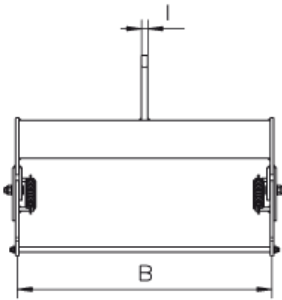

Teknik bilgiler model TTS

Model	EAN-No. 4025092*	Kapasite kg	Ağırlık kg
TTS 1,0/1240 - 810	*551595	1.000	38
TTS 2,0/1240 - 810	*551236	2.000	61
TTS 3,0/1240 - 810	*553742	3.000	80

Boyutlar model TTS

Model	TTS 1,0/1240 - 810	TTS 2,0/1240 - 810	TTS 3,0/1240 - 810
A, mm	1.175	1.175	1.175
B, mm	600	600	600
C, mm	410	495	520
D, mm	195	215	215
E, mm	125	180	205
F, mm	100	150	170
G, mm	80	100	130
H, mm	28	30	40
I, mm	15	20	25

Bu yük traverslerini kullanırken, kancaların sadece kutu paletlerinin üst çerçevesine sabitlenmesi önemlidir.