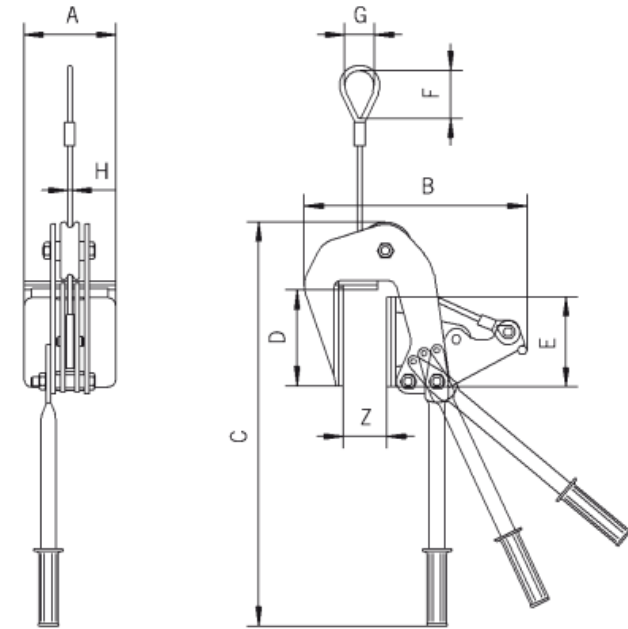

## Teknik bilgiler model TPZ

Model	EAN-No. 4025092*	Kapasite kg	Çene kapasitesi Z mm	Ağırlık kg
TPZ 0,4/55	*555234	400	5 - 55	6,3
TPZ 0,4/100	*558983	400	55 - 100	9,0
TPZ 0,75/60	*558990	750	5 - 60	12,0
TPZ 0,75/120	*559003	750	60 - 120	14,0

## Boyutlar model TPZ

Model	TPZ 0,4/55	TPZ 0,4/100	TPZ 0,75/60	TPZ 0,75/120
A, mm	120	120	155	155
B, mm	290	335	349	406
C, mm	525	525	545	560
D, mm	125	125	145	145
E, mm	117	117	135	135
F, mm	60	60	121	121
G, mm	40	40	75	75
H, mm	6	6	8x24	8x24

Model TPZ, halatla 400 kg'a kadar ve zincirle 750 kg'a kadar kaldırır ve taşır.