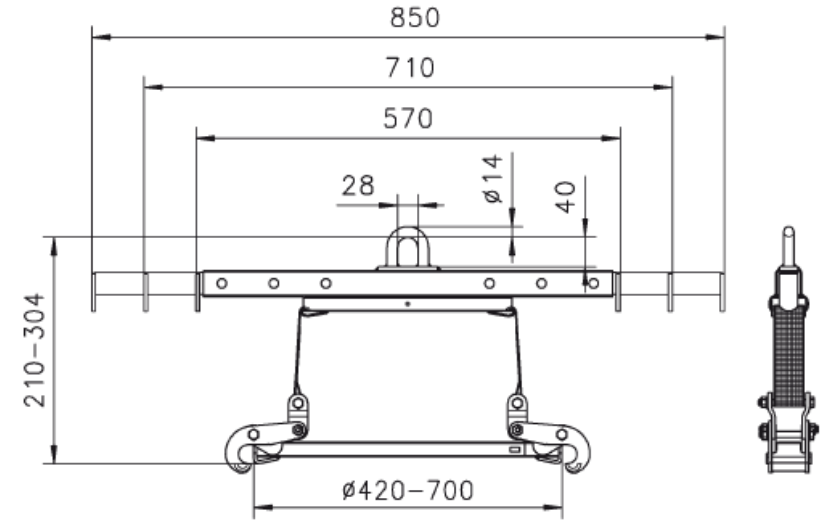

Teknik bilgiler model TFA R/TR

Model	EAN-No. 4025092*	Kapasite kg	Çene kapasitesi Z çapı mm	Ağırlık kg
TFA 0,35/700 R	*551014	350	420 - 700	5,7
TFA 0,35/700 TR	*551472	350	420 - 700	9,2

Model TFA-R

İlgili varil boyutları

Model TFA-TR