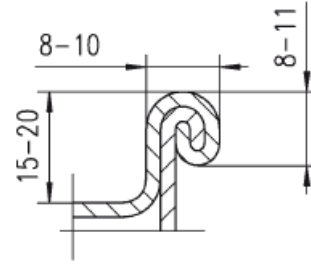

Teknik bilgiler model TFA R/TR

Model	EAN-No. 4025092*	Kapasite kg	Çene kapasitesi Z çapı mm	Ağırlık kg
TFA 0,35/700 R	*551014	350	420 - 700	5,7
TFA 0,35/700 TR	*551472	350	420 - 700	9,2

Model TFA-R

İlgili varil boyutları