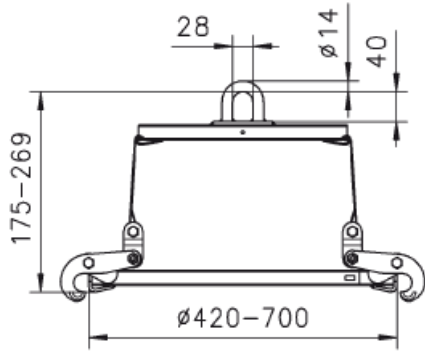

Teknik bilgiler model TFA R/TR

Model	EAN-No. 4025092*	Kapasite kg	Çene kapasitesi Z çapı mm	Ağırlık kg
TFA 0,35/700 R	*551014	350	420 - 700	5,7
TFA 0,35/700 TR	*551472	350	420 - 700	9,2

Model TFA-R

İlgili varil boyutları