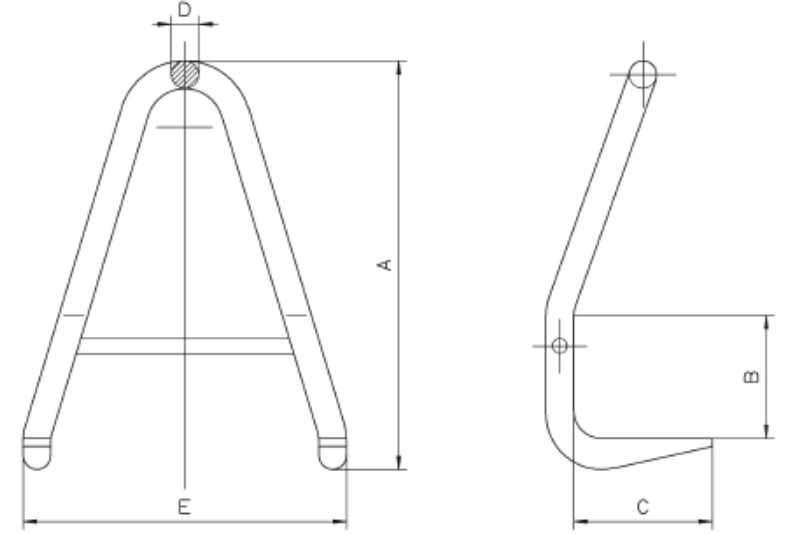

Teknik bilgiler model BVH

Model	EAN-No. 4025092*	Kapasite* kg	Ağırlık kg
BVH 0,5	*557023	500	1,2
BVH 1,12	*557047	1.120	1,4
BVH 1,5	*557061	1.500	2,4
BVH 2,0	*557085	2.000	3,9
BVH 2,5	*557108	2.500	8,2
BVH 3,2	*557122	3.200	8,3
BVH 4,0	*557146	4.000	13,6
BVH 5,0	*557160	5.000	21,0
BVH 6,0	*557184	6.000	39,0
BVH 7,5	*557207	7.500	60,0

*Ünite başına

Dikey açı 30-45°'yi aşmamalıdır.
Zincir kaldırma kancalarının eksenini aynı hizada olmalıdır.

Boyutlar model BVH

Model	BVH 0,5	BVH 1,12	BVH 1,5	BVH 2,0	BVH 2,5	BVH 3,2	BVH 4,0	BVH 5,0	BVH 6,0	BVH 7,5
A, mm	180	210	240	280	340	400	530	660	800	980
B, mm	50	60	70	80	100	120	160	200	250	300
C, mm	80	95	105	115	120	140	180	210	250	300
D, mm	18	20	22	26	32	32	36	40	50	60
E, mm	150	170	200	220	270	320	420	520	640	760