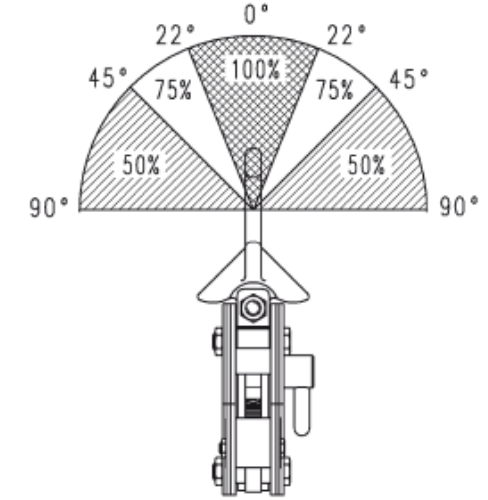

## Teknik bilgiler model TBS

Model	EAN-No. 4053981**	Kapasite kg	Çene kapasitesi Z mm	Ağırlık kg
TBS 1,0 plus	**526157	1.000	0 - 20	4,6
TBS 2,0 plus	**526195	2.000	0 - 32	14,3
TBS 3,0 plus	**526201	3.000	0 - 32	14,3

## Boyutlar model TBS

Model	TBS 1,0	TBS 2,0	TBS 3,0
A, mm	126	192	192
B, mm	270	382	382
Ø C, mm	50	80	80
D, mm	49	75	75
E, mm	70	96	96
F, mm	95	132	132
G, mm	63	92	92
H, mm	12	20	20
I, mm	23	30	30