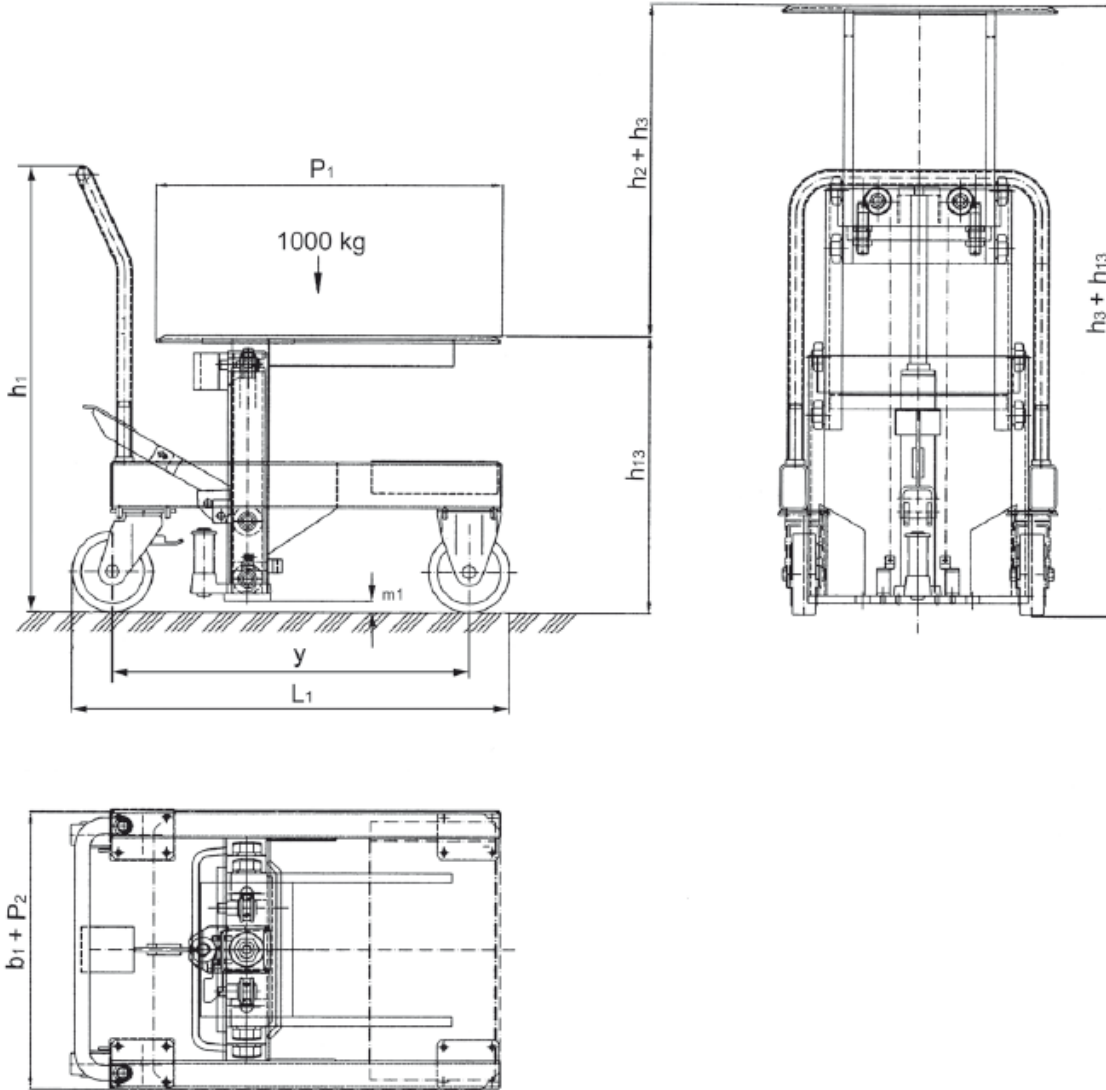

Teknik bilgiler model HW 10

Model	HW 10
Ürün kodu	040007617
Kapasite, kg	1.000
Platform yüksekliği maks. h3, mm	1.270
Platform yüksekliği min. h13, mm	600
Genel yükseklik h1, mm	950
Serbest kaldırma h2, mm	720
Kurs h3, mm	720
Genel uzunluk L1,	947
Platform uzunluğu P1, mm	750
Platform genişliği P2, mm	600
Genel genişlik b1, mm	600
Tekerlek tipi*	PA/PA
Dümen tekerlekleri, mm	175x50
Yük tekerlekleri, mm	175x50
Tekerlek/yük tekerliği sayısı	2/2
Tekerlek tabanı y, mm	772
Ağırlık, kg	160
Zeminden yükseklik m1, mm	25
Pompa kursu başına kaldırma yüksekliği, mm	9