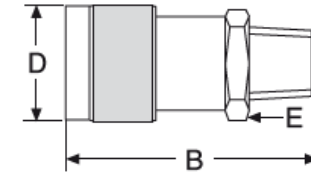

Teknik bilgiler modeller CFY, CMY ve CCY

Model	EAN-No. 4025092*	Açıklama	Bağlantı tipi	Basınç maks. bar
CFY-1	*155489	Bağlantı parçası, dişi (standart)	3/8-NPT, dış	700
CFY-2	*155960	Bağlantı parçası, dişi	3/8-NPT iç	700
CFY-18	*155922	Bağlantı parçası, dişi	M18x 1,5 dış	700
CFY-10-S	*156400	Bağlantı parçası, dişi	boru Ø 10 mm	700
CMY-1	*155496	Bağlantı parçası, erkek	3/8-NPT, iç	700
CCY-1	*155472	Bağlantı parçası, erkek + dişi	3/8-NPT	700
CDF-9*	*155885	Toz kapağı, kauçuk	-	-

*Dişi ve erkek bağlantı parçalarına uygundur (tüm dişi bağlantı parçalarında standarttır)

Boyutlar modeller CFY, CMY y CCY

Model	CFY-1	CFY-2	CFY-18	CFY-10-S	CMY-1	CCY-1
A, mm	-	-	-	-	-	85
B, mm	72	78	72	72	-	-
C, mm	-	-	-	-	38	-
D, mm	35	35	35	35	-	-
E, mm	24	27	24	24	-	-
F, mm	-	-	-	-	32	-

Bağlantı parçası komple CCY-1

Bağlantı parçası erkek CMY-1

Bağlantı parçası, dişi CFY-1

**Hidrolik bağlantı parçaları,
sirkülasyonunun yapılması için her
zaman tamamen kapalı olmalıdır.**