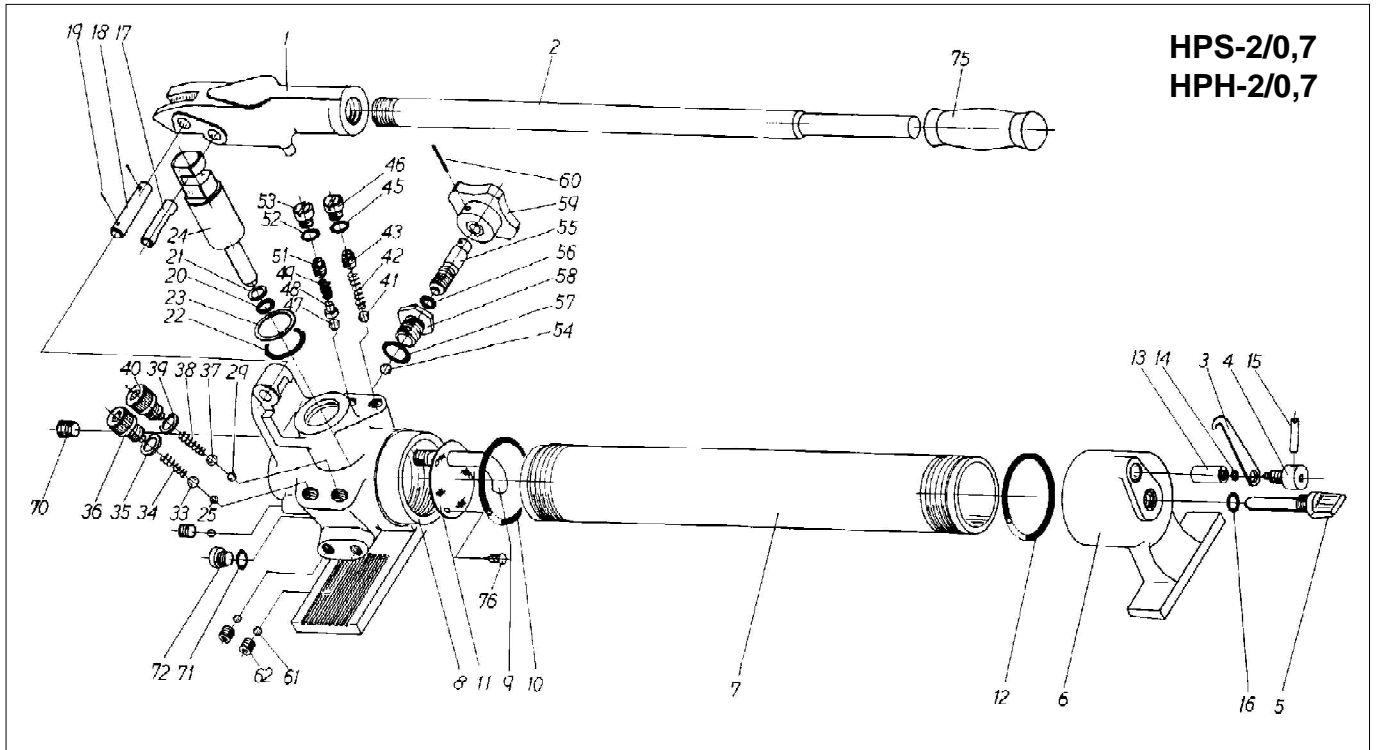

Ersatzteile für Yale - Handpumpe
Spare Parts for Yale - Handpump
Pièces pour Yale - Pompe à main

HPS-2 RK