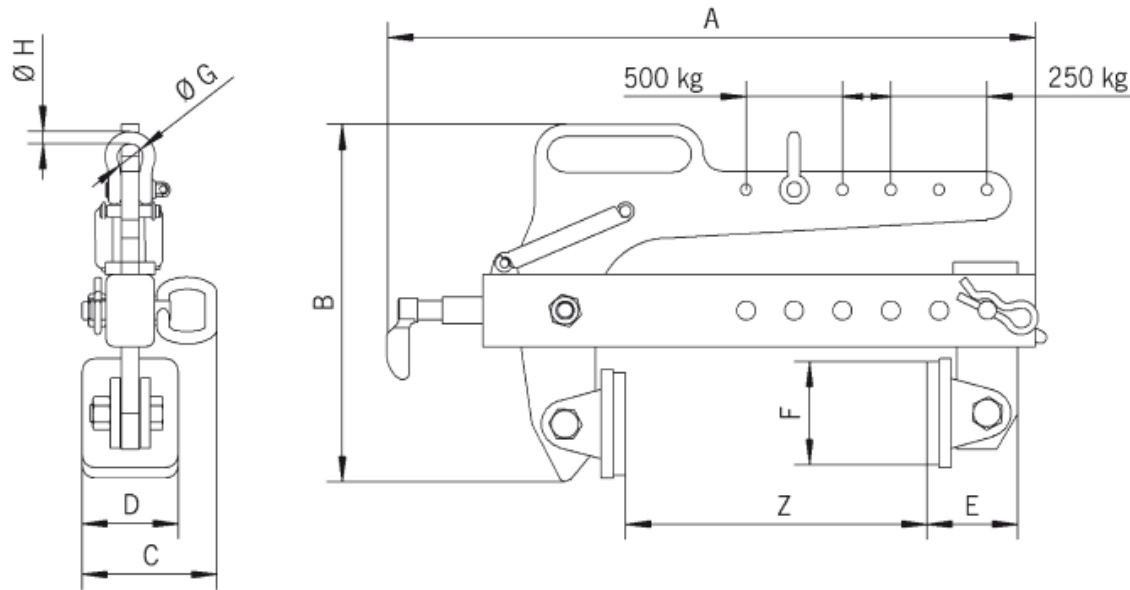

Teknik bilgiler model TVB

Model	EAN-No. 4025092*	Kapasite* kg	Çene kapasitesi Z mm	Ağırlık kg
TVB 500	*556989	250/500	0 - 240	13

Boyutlar model TVB

Model	TVB 500
A, mm	537
B, mm	296
C, mm	112
D, mm	80
E, mm	75
F, mm	85
Ø G, mm	22
Ø H, mm	10