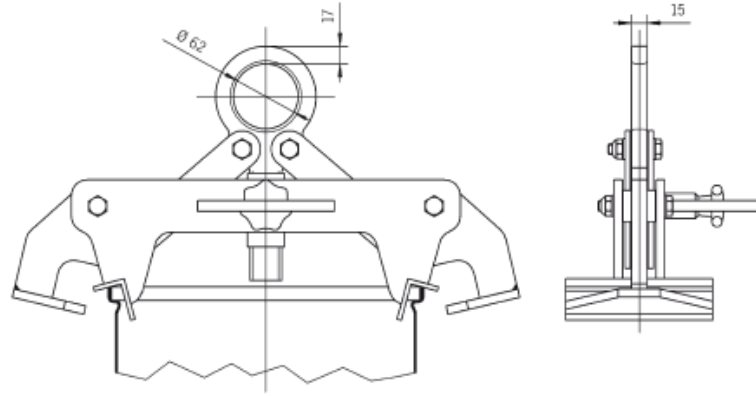

## Teknik bilgiler model TKA a/i

Model	EAN-No. 4025092*	Kapasite kg	Ağırlık kg	Sac aralığı mm
TKA 0,25/320a	*558082	250	9,3	320
TKA 0,25/480a	*558044	250	9,3	480
TKA 0,25/600a	*558099	250	9,3	600
TKA 0,25/320i	*558051	250	8,5	320
TKA 0,25/480i	*558068	250	8,5	480
TKA 0,25/600i	*558075	250	8,5	600

Model TKA.../...i iç çalışma

Model TKA.../...i iç çalışma

**Sipariş verirken kasa boyutlarını  
veya örnek bir kasa sağlayınız.**