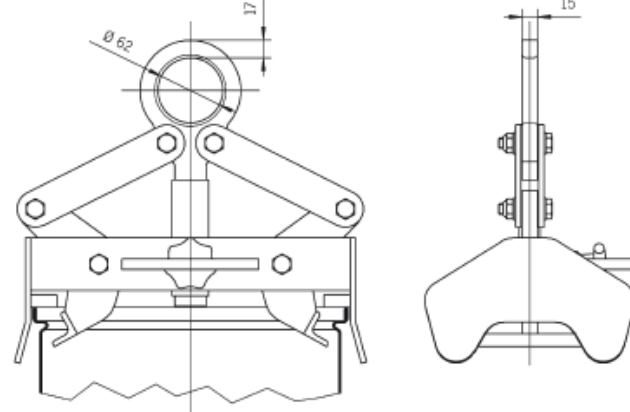

## Teknik bilgiler model TKA a/i

Model	EAN-No. 4025092*	Kapasite kg	Ağırlık kg	Sac aralığı mm
TKA 0,25/320a	*558082	250	9,3	320
TKA 0,25/480a	*558044	250	9,3	480
TKA 0,25/600a	*558099	250	9,3	600
TKA 0,25/320i	*558051	250	8,5	320
TKA 0,25/480i	*558068	250	8,5	480
TKA 0,25/600i	*558075	250	8,5	600

Model TKA.../...i iç çalışma

Model TKA.../...i iç çalışma

**Sipariş verirken kasa boyutlarını  
veya örnek bir kasa sağlayınız.**