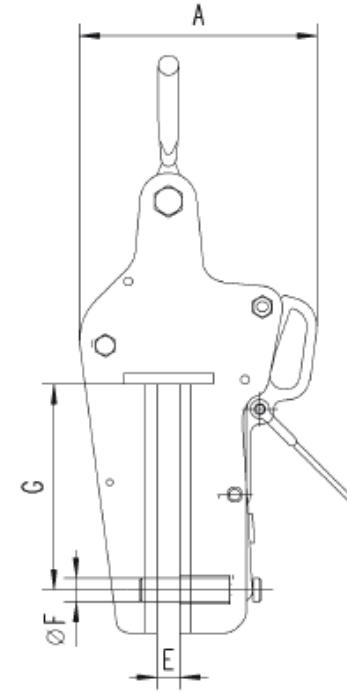

## Teknik bilgiler model TCP

Model	EAN-No. 4025092*	Kapasite kg	Ağırlık kg
TCP 1,5	*555807	1.500	12,2
TCP 3,0	*555791	3.000	19,5
TCP 5,5	*555784	5.500	26,7

## Boyutlar model TCP

Model	TCP 1,5	TCP 3,0	TCP 5,5
A, mm	207	226	269
B, mm	488	517	575
C, mm	218	218	218
D, mm	90	100	120
E, mm	18	24	24
Ø F, mm	20	24	30
G, mm	180	180	180
Ø H, mm	50	63	89