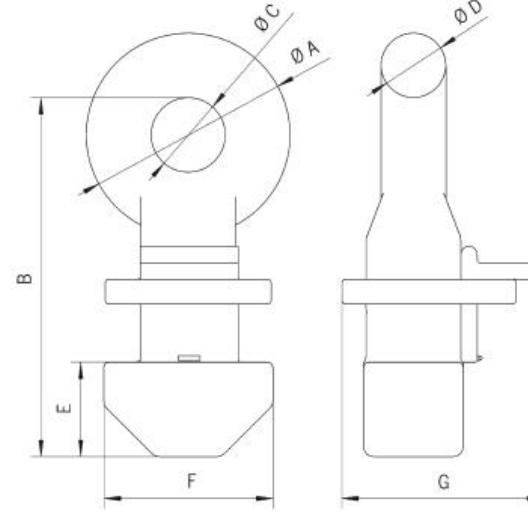

Teknik bilgiler model TCO ve model TCU

Model	EAN-No. 4025092*	Kapasite** kg	Ağırlık** kg	Dikey açı
TCU 32	*556927	32.000	19.5	50°
TCU 40	*556927	40.000	19.5	36°
TCO 56	*556965	56.000	30.1	dikey

**4 parçalık set

Model TCO

Konteyner kaldırma halkaları
model TCO

Boyutlar model TCO ve model TCU

Model	TCU 32	TCU 40	TCO 56
A, mm	152	152	123
B, mm	181	181	217
$\varnothing C$, mm	45	45	45
D, mm	37	37	39
E, mm	73	73	57
F, mm	75	75	101
G, mm	40	40	121