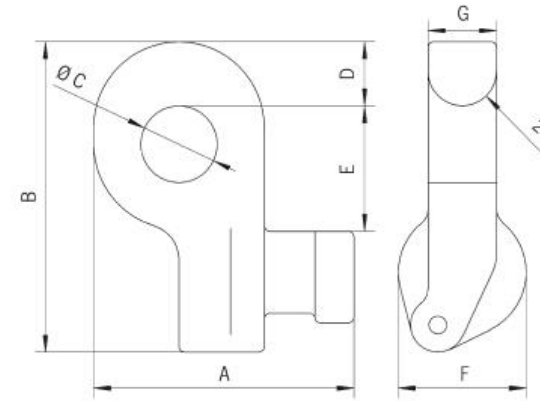

Teknik bilgiler model TCO ve model TCU

Model	EAN-No. 4025092*	Kapasite** kg	Ağırlık** kg	Dikey açı
TCU 32	*556927	32.000	19.5	50°
TCU 40	*556927	40.000	19.5	36°
TCO 56	*556965	56.000	30.1	dikey

**4 parçalık set

Model TCO

Konteyner kaldırma halkaları
model TCO

Boyutlar model TCO ve model TCU

Model	TCU 32	TCU 40	TCO 56
A, mm	152	152	123
B, mm	181	181	217
$\varnothing C$, mm	45	45	45
D, mm	37	37	39
E, mm	73	73	57
F, mm	75	75	101
G, mm	40	40	121