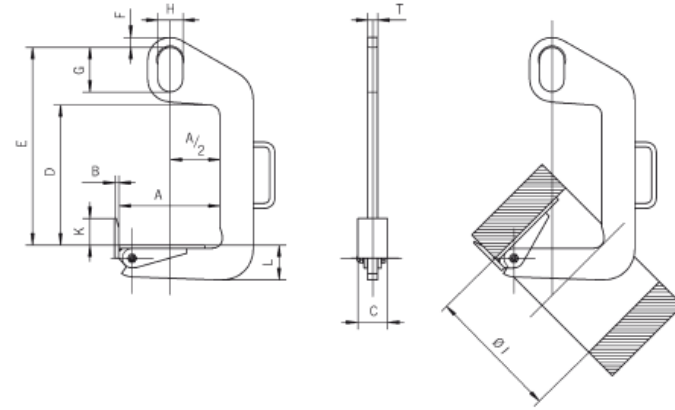

Teknik bilgiler model TCS

Model	EAN-No. 4025092*	Kapasite kg	Ağırlık kg
TCS 0,5/120	*554947	500	6,9
TCS 0,5/200	*552257	500	9,6
TCS 1,0/200	*552264	1.000	15,4
TCS 1,0/300	*552875	1.000	20,0
TCS 2,0/200	*551977	2.000	24,8
TCS 2,0/300	*551908	2.000	33,4
TCS 3,0/200	*552011	3.000	45,0
TCS 3,0/300	*552714	3.000	51,0

Boyutlar model TCS

Model	TCS 0,5/120	TCS 0,5/200	TCS 1,0/200	TCS 1,0/300	TCS 2,0/200	TCS 2,0/300	TCS 3,0/200	TCS 3,0/300
Bobin genişliği A min.,	50	100	100	200	100	200	100	200
Bobin genişliği A maks.	120	200	200	300	200	300	200	300
B, mm	10	10	10	10	12	12	15	15
C, mm	60	60	80	80	90	90	100	100
D, mm	330	330	460	460	420	420	610	610
E, mm	470	470	600	600	600	600	820	820
F, mm	20	20	20	20	30	30	40	40
G, mm	110	110	110	110	135	135	160	160
H, mm	60	60	60	60	75	75	90	90
K, mm	50	50	60	60	80	80	100	100
L, mm	45	50	65	70	85	95	100	110
T, mm	20	20	25	25	30	30	35	35
Ø l, mm	220	300	300	400	300	400	300	400