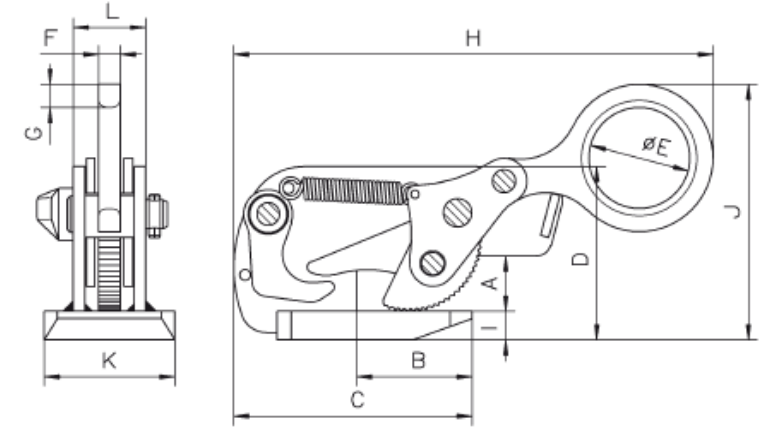

## Teknik bilgiler model THS

Model	EAN-No. 4025092*	Kapasite* kg	Çene kapasitesi Z mm	Ağırlık kg
THS 0,75	*551267	750	0 - 20	3,2
THS 1,5	*550734	1.500	0 - 35	6,1
THS 3,0	*551373	3.000	0 - 40	12,7
THS 4,5	*553483	4.500	0 - 40	16,5

\*Ünite başına

## Boyutlar model THS

Model	THS 0,75	THS 1,5	THS 3,0	THS 4,5
A, mm	30	38	45	47
B, mm	70	80	95	110
C, mm	130	165	205	235
D, mm	97	120	160	196
Ø E, mm	50	70	80	90
F, mm	12	15	20	20
G, mm	15	17	25	30
H, mm	255	335	400	450
I, mm	15	20	30	59
J, mm	135	165	195	230
K, mm	80	90	100	110
L, mm	40	50	60	64

**Çift olarak kullanıldığında  
dikey açı 30°'yi aşmamalıdır!**