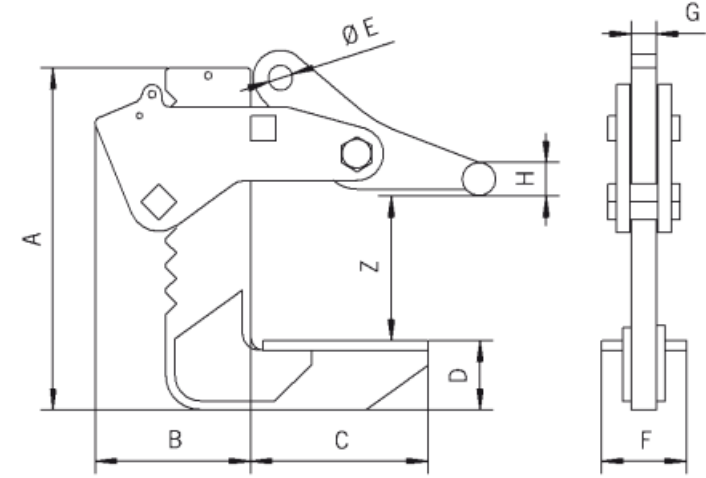

## Teknik bilgiler model TGF

Model	EAN-No. 4025092* iki ayaklı kaldırma tertibati için	EAN-No. 4025092* tek kılkaç	Kapasite* kg	Çene kapasitesi Z mm	Ağırlık** kg
TGF 0,3/150	*553087	*553216	350	0 - 150	21
TGF 0,6/150	*553094	*553223	650	0 - 150	22
TGF 1,3/150	*552745	*552554	1.300	0 - 150	23
TGF 2,3/150	*551731	*551809	2.300	0 - 150	33
TGF 3,3/150	*551342	*550833	3.300	0 - 150	39
TGF 5,0/150	*553100	*553322	5.000	0 - 150	59
TGF 6,6/150	*553117	*551885	6.650	0 - 150	65
TGF 0,3/250	*552882	*553339	350	0 - 250	21
TGF 0,6/250	*553124	*552387	650	0 - 250	22
TGF 1,3/250	*552608	*553346	1.300	0 - 250	23
TGF 2,3/250	*552363	*552622	2.300	0 - 250	33
TGF 3,3/250	*553131	*551540	3.300	0 - 250	39
TGF 5,0/250	*552189	*553353	5.000	0 - 250	59
TGF 6,6/250	*553148	*551656	6.650	0 - 250	87

\*Maks. 45°'lik dikey açıdan komple iki ayaklı kaldırma tertibatı

\*\*Komple iki ayaklı kaldırma tertibatı

Dikey açı 45°'yi aşmamalıdır!

## Boyutlar model TGF

Model	TGF 0,3/150	TGF 0,6/150	TGF 1,3/150	TGF 2,3/150	TGF 3,3/150	TGF 5,0/150	TGF 6,6/150	TGF 0,3/250	TGF 0,6/250	TGF 1,3/250	TGF 2,3/250	TGF 3,3/250	TGF 5,0/250	TGF 6,6/250
A, mm	298	298	298	321	321	405	405	448	448	448	417	417	495	495
B, mm	122	122	122	130	130	185	185	122	122	122	130	130	185	185
C, mm	160	160	160	160	160	210	210	140	140	140	160	160	210	210
D, mm	41	41	41	50	50	82	82	41	41	41	60	60	82	82
Ø E, mm	20	20	20	23	23	30	30	20	20	20	23	23	30	30
F, mm	80	80	80	80	80	100	100	80	80	80	80	80	100	100
G, mm	20	20	20	25	25	30	30	20	20	20	25	25	30	30
Ø H, mm	25	25	25	25	25	40	40	25	25	25	25	25	40	40