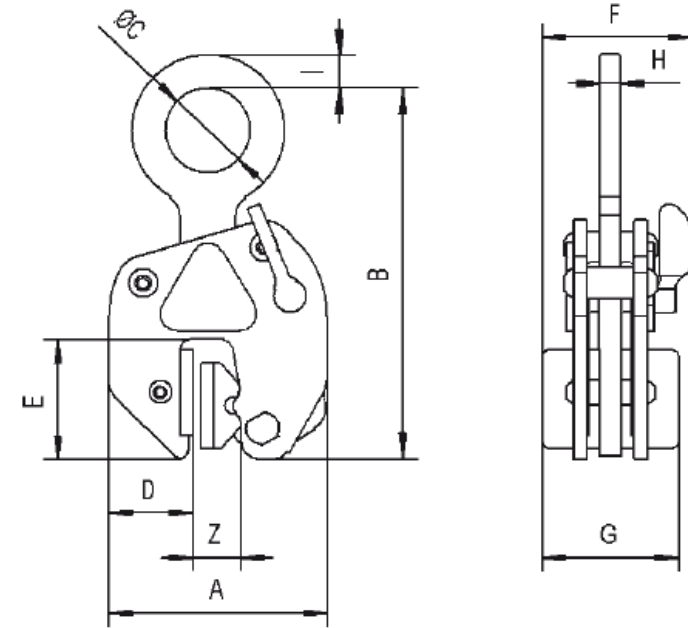

Teknik bilgiler model TBP

Model	EAN-No. 4025092*	Kapasite kg	Çene kapasitesi Z mm	Ağırlık kg
TBP 0,5	*556378	500	0 - 10	3,0
TBP 1,5	*556392	1.500	0 - 20	12,6

Boyutlar model TBP

Model	TBP 0,5	TBP 1,5
A, mm	127	215
B, mm	200	345
D, mm	52	75
E, mm	69	135
F, mm	87	131
G, mm	76	118
H, mm	13	20
I, mm	20	24
Ø C, mm	55	85

! Min. yük nominal
WLL'nin % 10'dur!