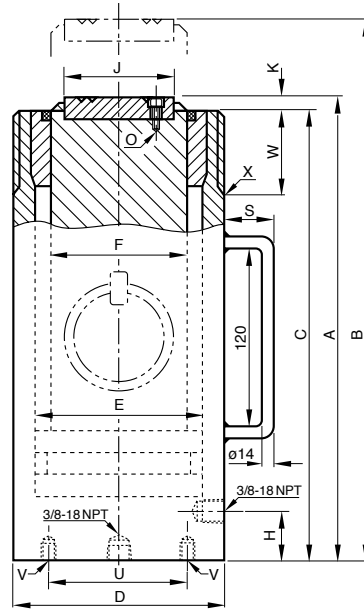

Boyutlar model YS

Model	YS-50/50	YS-50/100	YS-50/160	YS-50/320	YS-70/150	YS-70/330	YS-100/100	YS-100/200
A, mm	170	220	285	460	285	490	275	375
B, mm	220	320	445	780	435	820	375	575
C, mm	165	215	280	455	280	485	270	370
D, mm	125	125	125	125	146	146	180	180
E, mm	95	95	95	95	112	112	135	135
F, mm	85	85	85	85	95	95	115	115
H, mm	29	29	29	29	30	30	60	60
J, mm	70	70	70	70	80	80	100	100
K, mm	5	5	5	5	5	5	5	5
O, mm	4xM8	4xM8	4xM8	4xM8	4xM8	4xM8	4xM10	4xM10
P, mm	-	-	-	-	-	-	-	-
S, mm	-	51	51	24	24	24	24	24
U, mm	95	95	95	95	110	110	145	145
V, mm	4xM12	4xM12	4xM12	4xM12	4xM12	4xM12	4xM12	4xM12
W, mm	50	50	50	50	60	60	70	70
X, mm	M125x2	M125x2	M125x2	M125x2	M146x3	M146x3	M180x3	M180x3
Z, °	-	-	-	-	-	-	-	-

Model YS-5/15

Model YS-5/25 bis YS-30/200

Model YS-50/50 bis YS-100/200

Değişikliklere tabidir.