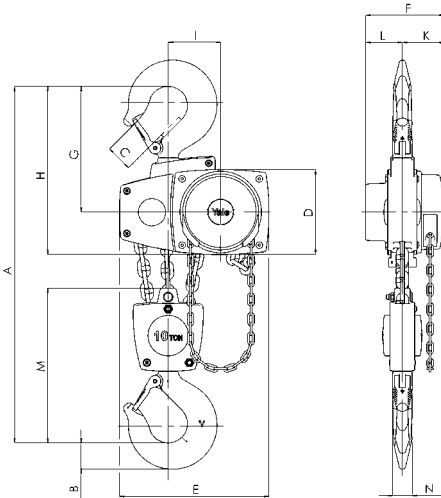

Boyutlar Model Yalelift

Model	YL 500	YL 1000	YL 2000	YL 3000	YL 5000	YL 10000	YL 20000
A min., mm	300	335	395	520	654	825	1.010
B, mm	17	22	30	38	45	68	85
C, mm	24	29	35	40	47	68	64
D, mm	133	156	182	220	220	220	303
E, mm	148	175	203	250	250	383	555
F, mm	148	167	194	219	219	219	250
G, mm	139	164	192	225	242	326	391
H, mm	206	242	283	335	352	436	501
I, mm	24	24	31	34	21	136	-
K, mm	61	70	83	95	95	95	396
L, mm	87	97	111	124	124	124	125
M, mm	110	125	156	178	285	401	471
N, mm	14	19	22	30	37	50	56

Model Yalelift 360, 500 - 3000 kg, tek donam

Model Yalelift 360, 5000 kg, çift donam

Model Yalelift 360, 10000 kg, üç donam

Model Yalelift 360, 20000 kg, altı donam