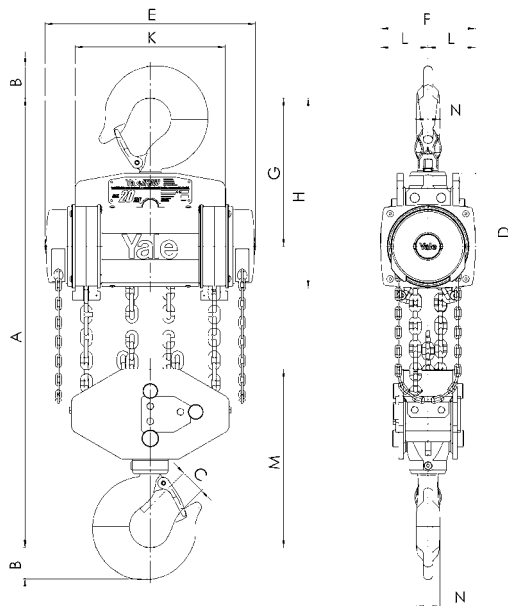

Boyutlar Model Yalelift

Model	YL 500	YL 1000	YL 2000	YL 3000	YL 5000	YL 10000	YL 20000
A min., mm	300	335	395	520	654	825	1.010
B, mm	17	22	30	38	45	68	85
C, mm	24	29	35	40	47	68	64
D, mm	133	156	182	220	220	220	303
E, mm	148	175	203	250	250	383	555
F, mm	148	167	194	219	219	219	250
G, mm	139	164	192	225	242	326	391
H, mm	206	242	283	335	352	436	501
I, mm	24	24	31	34	21	136	-
K, mm	61	70	83	95	95	95	396
L, mm	87	97	111	124	124	124	125
M, mm	110	125	156	178	285	401	471
N, mm	14	19	22	30	37	50	56

Model Yalelift 360, 500 - 3000 kg, tek donam

Model Yalelift 360, 5000 kg, çift donam

Model Yalelift 360, 10000 kg, üç donam

Model Yalelift 360, 20000 kg, altı donam