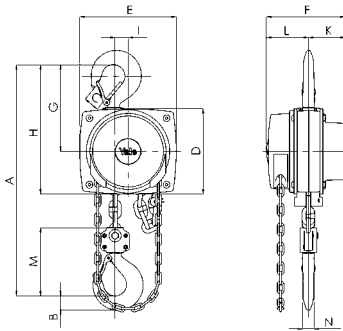

Boyutlar Model Yalelift

Model	YL 500	YL 1000	YL 2000	YL 3000	YL 5000	YL 10000	YL 20000
A min., mm	300	335	395	520	654	825	1.010
B, mm	17	22	30	38	45	68	85
C, mm	24	29	35	40	47	68	64
D, mm	133	156	182	220	220	220	303
E, mm	148	175	203	250	250	383	555
F, mm	148	167	194	219	219	219	250
G, mm	139	164	192	225	242	326	391
H, mm	206	242	283	335	352	436	501
I, mm	24	24	31	34	21	136	-
K, mm	61	70	83	95	95	95	396
L, mm	87	97	111	124	124	124	125
M, mm	110	125	156	178	285	401	471
N, mm	14	19	22	30	37	50	56

Model Yalelift 360, 500 - 3000 kg, tek donam

Model Yalelift 360, 5000 kg, çift donam

Model Yalelift 360, 10000 kg, üç donam

Model Yalelift 360, 20000 kg, altı donam