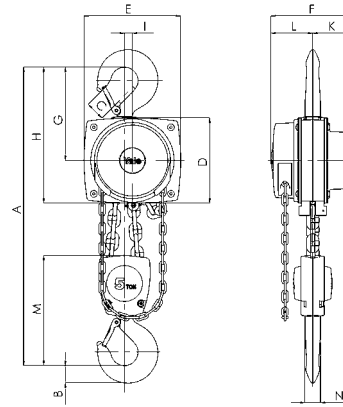

Boyutlar Model Yalelift

Model	YL 500	YL 1000	YL 2000	YL 3000	YL 5000	YL 10000	YL 20000
A min., mm	300	335	395	520	654	825	1.010
B, mm	17	22	30	38	45	68	85
C, mm	24	29	35	40	47	68	64
D, mm	133	156	182	220	220	220	303
E, mm	148	175	203	250	250	383	555
F, mm	148	167	194	219	219	219	250
G, mm	139	164	192	225	242	326	391
H, mm	206	242	283	335	352	436	501
I, mm	24	24	31	34	21	136	-
K, mm	61	70	83	95	95	95	396
L, mm	87	97	111	124	124	124	125
M, mm	110	125	156	178	285	401	471
N, mm	14	19	22	30	37	50	56

Model Yalelift 360, 500 - 3000 kg, tek donam

Model Yalelift 360, 5000 kg, çift donam

Model Yalelift 360, 10000 kg, üç donam

Model Yalelift 360, 20000 kg, altı donam