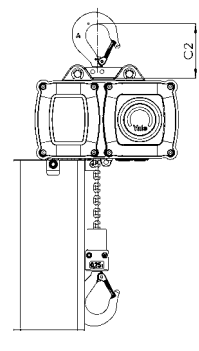

Boyutlar Model CPV/CPVF

Model	CPV/CPVF 2-8	CPV/CPVF 5-4	CPV/CPVF 5-8 CPV/CPVF 2-20	CPV/CPVF 10-4	CPV/CPVF 10-8 CPV/CPVF 5-20	CPV/CPVF 20-4
A, mm	357	393	357	430	431	528
A1, mm	196	196	196	196	234	234
A2 (Gr.I), mm	476	476	476	476	564	564
A2 (Gr.II), mm	526	526	526	526	644	644
A2 (Gr.III), mm	606	606	606	606	734	734
A2 (Gr.IV), mm	798	798	798	798	934	934
B, mm	22	22	22	29	29	37
B1, mm	15	15	15	15	20	20
C, mm	29	29	29	35	35	40
C1, mm	38	38	38	38	45	45
C2, mm	105	105	105	105	154	154
D, mm	15	15	15	21	21	26
D1, mm	15	15	15	15	15	15
E, mm	277	277	277	277	326	326
G, mm	120	144	120	144	140	173
G1 (Gr.I), mm	142	166	142	166	175	208
G1 (Gr.II), mm	162	186	162	186	175	208
G1 (Gr.III), mm	162	186	162	186	175	208
G1 (Gr.IV), mm	162	186	162	186	175	208
H, mm	157	133	157	133	186	154
H2, mm	158	158	158	158	186	186
K (CPV), mm	208	208	208	208	285	285
K (CPVF), mm	208	208	208	208	285	285
M (Gr.I), mm	162	162	162	162	209	209
M (Gr.II), mm	197	197	197	197	209	209
M (Gr.III), mm	197	197	197	197	209	209
M (Gr.IV), mm	197	197	197	197	209	209
N*, mm	219	219	219	219	274	274

*230 V, 1-faz, 50 Hz için: +35 mm

Model CPV/CPVF
askı halkalı, 250 -1000 kg, tek zincir donamlı

Model CPV/CPVF
askı halkalı, 500 -2000 kg, çift zincir donamlı

Model CPV/CPVF askı kancalı,
250 - 2000 kg