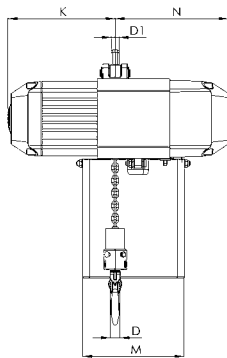

Boyutlar Model CPV/CPVF

Model	CPV/CPVF 2-8	CPV/CPVF 5-4	CPV/CPVF 5-8 CPV/CPVF 2-20	CPV/CPVF 10-4	CPV/CPVF 10-8 CPV/CPVF 5-20	CPV/CPVF 20-4
A, mm	357	393	357	430	431	528
A1, mm	196	196	196	196	234	234
A2 (Gr.I), mm	476	476	476	476	564	564
A2 (Gr.II), mm	526	526	526	526	644	644
A2 (Gr.III), mm	606	606	606	606	734	734
A2 (Gr.IV), mm	798	798	798	798	934	934
B, mm	22	22	22	29	29	37
B1, mm	15	15	15	15	20	20
C, mm	29	29	29	35	35	40
C1, mm	38	38	38	38	45	45
C2, mm	105	105	105	105	154	154
D, mm	15	15	15	21	21	26
D1, mm	15	15	15	15	15	15
E, mm	277	277	277	277	326	326
G, mm	120	144	120	144	140	173
G1 (Gr.I), mm	142	166	142	166	175	208
G1 (Gr.II), mm	162	186	162	186	175	208
G1 (Gr.III), mm	162	186	162	186	175	208
G1 (Gr.IV), mm	162	186	162	186	175	208
H, mm	157	133	157	133	186	154
H2, mm	158	158	158	158	186	186
K (CPV), mm	208	208	208	208	285	285
K (CPVF), mm	208	208	208	208	285	285
M (Gr.I), mm	162	162	162	162	209	209
M (Gr.II), mm	197	197	197	197	209	209
M (Gr.III), mm	197	197	197	197	209	209
M (Gr.IV), mm	197	197	197	197	209	209
N*, mm	219	219	219	219	274	274

*230 V, 1-faz, 50 Hz için: +35 mm

Model CPV/CPVF
askı halkalı, 250 -1000 kg, tek zincir donamlı

Model CPV/CPVF
askı halkalı, 500 -2000 kg, çift zincir donamlı

Model CPV/CPVF askı kancalı,
250 - 2000 kg