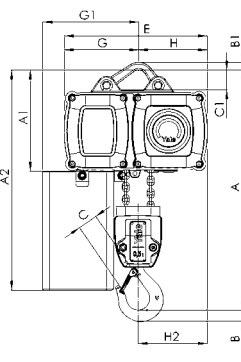

Boyutlar Model CPV/CPVF

Model	CPV/CPVF 2-8	CPV/CPVF 5-4	CPV/CPVF 5-8 CPV/CPVF 2-20	CPV/CPVF 10-4	CPV/CPVF 10-8 CPV/CPVF 5-20	CPV/CPVF 20-4
A, mm	357	393	357	430	431	528
A1, mm	196	196	196	196	234	234
A2 (Gr.I), mm	476	476	476	476	564	564
A2 (Gr.II), mm	526	526	526	526	644	644
A2 (Gr.III), mm	606	606	606	606	734	734
A2 (Gr.IV), mm	798	798	798	798	934	934
B, mm	22	22	22	29	29	37
B1, mm	15	15	15	15	20	20
C, mm	29	29	29	35	35	40
C1, mm	38	38	38	38	45	45
C2, mm	105	105	105	105	154	154
D, mm	15	15	15	21	21	26
D1, mm	15	15	15	15	15	15
E, mm	277	277	277	277	326	326
G, mm	120	144	120	144	140	173
G1 (Gr.I), mm	142	166	142	166	175	208
G1 (Gr.II), mm	162	186	162	186	175	208
G1 (Gr.III), mm	162	186	162	186	175	208
G1 (Gr.IV), mm	162	186	162	186	175	208
H, mm	157	133	157	133	186	154
H2, mm	158	158	158	158	186	186
K (CPV), mm	208	208	208	208	285	285
K (CPVF), mm	208	208	208	208	285	285
M (Gr.I), mm	162	162	162	162	209	209
M (Gr.II), mm	197	197	197	197	209	209
M (Gr.III), mm	197	197	197	197	209	209
M (Gr.IV), mm	197	197	197	197	209	209
N*, mm	219	219	219	219	274	274

*230 V, 1-faz, 50 Hz için: +35 mm

Model CPV/CPVF
askı halkalı, 250 -1000 kg, tek zincir donamlı

Model CPV/CPVF
askı halkalı, 500 -2000 kg, çift zincir donamlı

Model CPV/CPVF askı kancalı,
250 - 2000 kg