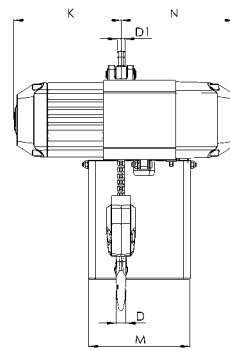

Boyutlar Model CPV/CPVF

Model	CPV/CPVF 2-8	CPV/CPVF 5-4	CPV/CPVF 5-8 CPV/CPVF 2-20	CPV/CPVF 10-4	CPV/CPVF 10-8 CPV/CPVF 5-20	CPV/CPVF 20-4
A, mm	357	393	357	430	431	528
A1, mm	196	196	196	196	234	234
A2 (Gr.I), mm	476	476	476	476	564	564
A2 (Gr.II), mm	526	526	526	526	644	644
A2 (Gr.III), mm	606	606	606	606	734	734
A2 (Gr.IV), mm	798	798	798	798	934	934
B, mm	22	22	22	29	29	37
B1, mm	15	15	15	15	20	20
C, mm	29	29	29	35	35	40
C1, mm	38	38	38	38	45	45
C2, mm	105	105	105	105	154	154
D, mm	15	15	15	21	21	26
D1, mm	15	15	15	15	15	15
E, mm	277	277	277	277	326	326
G, mm	120	144	120	144	140	173
G1 (Gr.I), mm	142	166	142	166	175	208
G1 (Gr.II), mm	162	186	162	186	175	208
G1 (Gr.III), mm	162	186	162	186	175	208
G1 (Gr.IV), mm	162	186	162	186	175	208
H, mm	157	133	157	133	186	154
H2, mm	158	158	158	158	186	186
K (CPV), mm	208	208	208	208	285	285
K (CPVF), mm	208	208	208	208	285	285
M (Gr.I), mm	162	162	162	162	209	209
M (Gr.II), mm	197	197	197	197	209	209
M (Gr.III), mm	197	197	197	197	209	209
M (Gr.IV), mm	197	197	197	197	209	209
N*, mm	219	219	219	219	274	274

*230 V, 1-faz, 50 Hz için: +35 mm

Model CPV/CPVF
askı halkalı, 250 -1000 kg, tek zincir donamlı

Model CPV/CPVF
askı halkalı, 500 -2000 kg, çift zincir donamlı

Model CPV/CPVF askı kancalı,
250 - 2000 kg