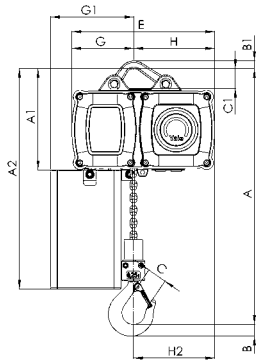

Boyutlar Model CPV/CPVF

Model	CPV/CPVF 2-8	CPV/CPVF 5-4	CPV/CPVF 5-8 CPV/CPVF 2-20	CPV/CPVF 10-4	CPV/CPVF 10-8 CPV/CPVF 5-20	CPV/CPVF 20-4
A, mm	357	393	357	430	431	528
A1, mm	196	196	196	196	234	234
A2 (Gr.I), mm	476	476	476	476	564	564
A2 (Gr.II), mm	526	526	526	526	644	644
A2 (Gr.III), mm	606	606	606	606	734	734
A2 (Gr.IV), mm	798	798	798	798	934	934
B, mm	22	22	22	29	29	37
B1, mm	15	15	15	15	20	20
C, mm	29	29	29	35	35	40
C1, mm	38	38	38	38	45	45
C2, mm	105	105	105	105	154	154
D, mm	15	15	15	21	21	26
D1, mm	15	15	15	15	15	15
E, mm	277	277	277	277	326	326
G, mm	120	144	120	144	140	173
G1 (Gr.I), mm	142	166	142	166	175	208
G1 (Gr.II), mm	162	186	162	186	175	208
G1 (Gr.III), mm	162	186	162	186	175	208
G1 (Gr.IV), mm	162	186	162	186	175	208
H, mm	157	133	157	133	186	154
H2, mm	158	158	158	158	186	186
K (CPV), mm	208	208	208	208	285	285
K (CPVF), mm	208	208	208	208	285	285
M (Gr.I), mm	162	162	162	162	209	209
M (Gr.II), mm	197	197	197	197	209	209
M (Gr.III), mm	197	197	197	197	209	209
M (Gr.IV), mm	197	197	197	197	209	209
N*, mm	219	219	219	219	274	274

*230 V, 1-faz, 50 Hz için: +35 mm

Model CPV/CPVF
askı halkalı, 250 -1000 kg, tek zincir donamlı

Model CPV/CPVF
askı halkalı, 500 -2000 kg, çift zincir donamlı

Model CPV/CPVF askı kancalı,
250 - 2000 kg